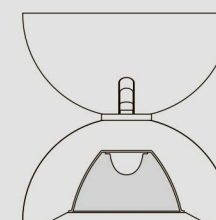

Lampada da soffitto o parete con struttura metallica in alluminio e acciaio. Sorgente luminosa orientabile. LED integrato dimmerabile.

Ceiling or wall lamp with metal frame in aluminum and steel. The lighting source can be adjusted. Built-in dimmable LED source.

IP20 CRI:90 **LED**

30. 3000K*
27. 2700K

Colours
BC wrinkled white
BL blue
NE black
CG concrete greer
MD mauve dust

beam - degrees 48° / 35° / 15°

LED 17,4 W
~2100 lm* 120 lm/W* source

220-240VAC

example composition code
FA DOD927 NE 48 LED

Compatibile con sistema Casambi su richiesta /
Compatibility with Casambi system upon request

OPTIC-LENS 48°

OPTIC-REFLECTOR 35°

OPTIC-REFLECTOR 15°