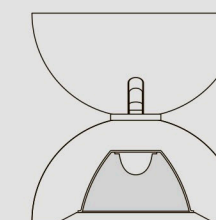

Lampada da soffitto o parete con struttura metallica in alluminio e acciaio. Sorgente luminosa orientabile. LED integrato dimmerabile.

Ceiling or wall lamp with metal frame in aluminum and steel. The lighting source can be adjusted. Built-in dimmable LED source.

IP20 CRI:90 **LED**

30. 3000K*
27. 2700K

Colours
BC wrinkled white
BL blue
NE black
CG concrete greer
MD mauve dust

beam - degrees 48° / 35° / 15°

LED 17,4 W
~2100 lm* 120 lm/W* source

220-240VAC

example composition code
FA DOD927 NE 48 LED

Compatibile con sistema Casambi su richiesta /
Compatibility with Casambi system upon request

OPTIC-LENS 48°

OPTIC-REFLECTOR 35°

OPTIC-REFLECTOR 15°