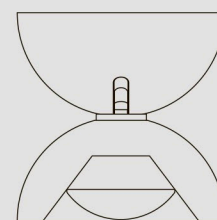

Compatibile con sistema Casambi su richiesta /
Compatibility with Casambi system upon request

OPTIC-LENS 48°

OPTIC-REFLECTOR 35°

OPTIC-REFLECTOR 15°