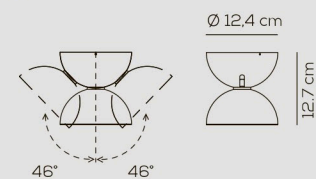

white

blue

black

concrete green

mauve dust

FA DOD9
kg 0,9 m³ 0,02

IP20 CRI:90 **LED**

30. 3000K*
27. 2700K

Colours
BC wrinkled white
BL blue
NE black
CG concrete greer
MD mauve dust

beam - degrees 48° / 35° / 15°

LED 17,4 W
~2100 lm* 120 lm/W* source

220-240VAC

example composition code
FA DOD927 NE 48 LED

Compatibile con sistema Casambi su richiesta /
Compatibility with Casambi system upon request